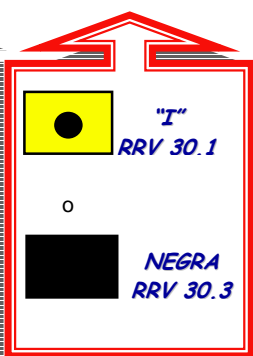

ANNEX

ATENCIÓ
5'

PREPARACIÓ
4'

DARRER MINUT
1'

SORTIDA
0'

CRIDES