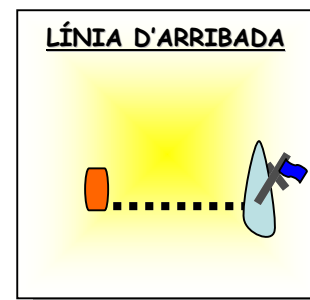

BALISES DE RECORREGUT

INFLABLES
Color Taronja

CANVI DE RECORREGUT

INFLABLES
Color Groc

Lletra "T"
del CIS

Hissada en el vaixell del Comitè a l'arribada, indica la celebració d'una següent prova a continuació.
No s'iniciarà el procediment abans de 2 minuts després d'arriar aquesta bandera

ESQUEMA DEL RECORREGUT