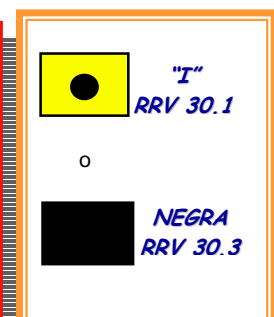

ANNEX

ATENCIÓ
5'

PREPARACIÓ
4'

DARRER MINUT
1'

SORTIDA
0'

CRIDES